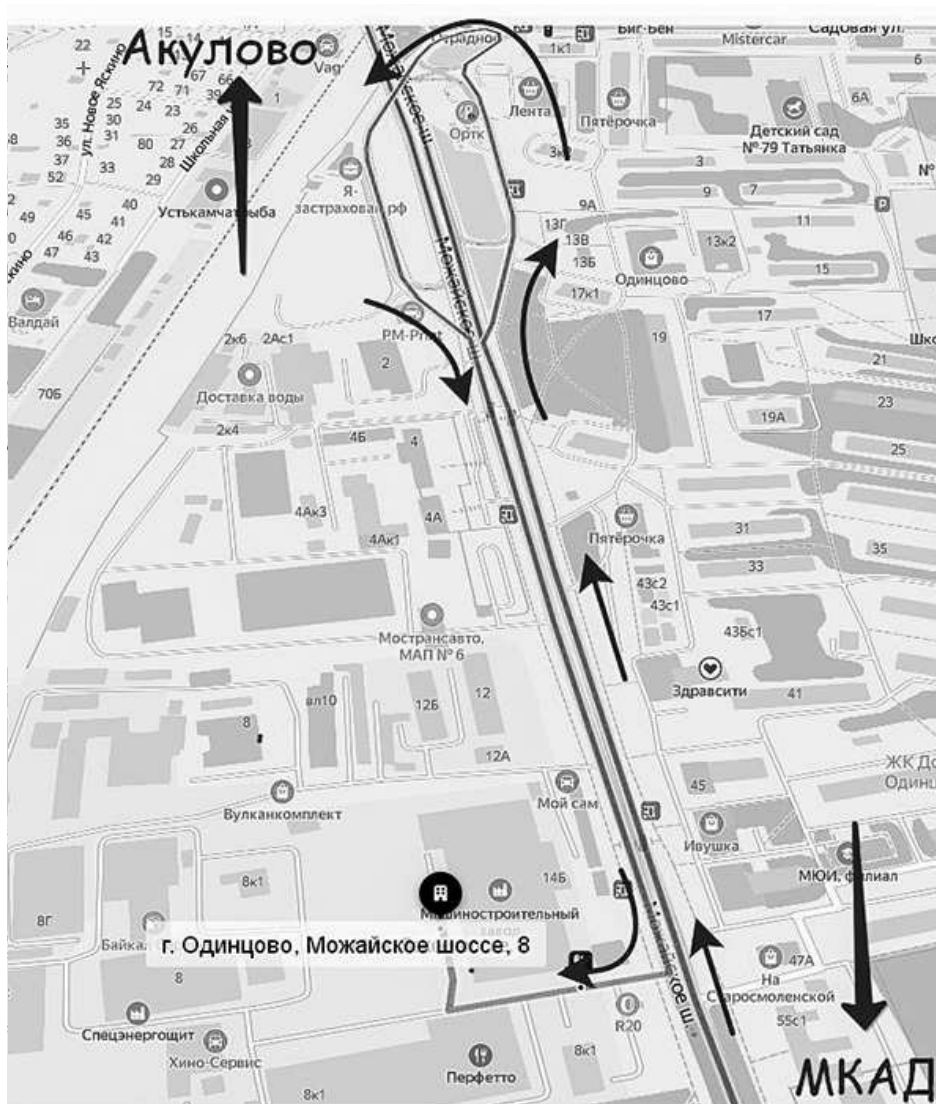

Схема проезда к складу

Адрес склада: г. Одинцово, Можайское шоссе, д. 8

На общественном транспорте

От станции МЦД «Одинцово» нужно пройти через Привокзальную пл. в сторону ТК «Одинцовский пассаж». У магазина «Спортмастер» поверните направо, идите до конца, затем налево и через сквер до Можайского шоссе. Далее по шоссе необходимо пройти до Одинцовского машиностроительного завода. Не доходя до здания завода поверните налево, во внутренний двор.

На автомобиле

Из центральной части Москвы до склада можно добраться по Кутузовскому пр. и далее по Можайскому шоссе. При движении по МКАД воспользуйтесь соответствующим съездом на развязке 55 км МКАД – Можайское шоссе. Затем нужно доехать через Одинцово до путепровода, ведущего в Акулово. Перед путепроводом поверните направо на разворот. Двигайтесь по Можайскому шоссе в сторону Москвы до Одинцовского машиностроительного завода (здание синего цвета). В конце здания поверните направо и обогните его. Вход на склад расположен во внутреннем дворе.